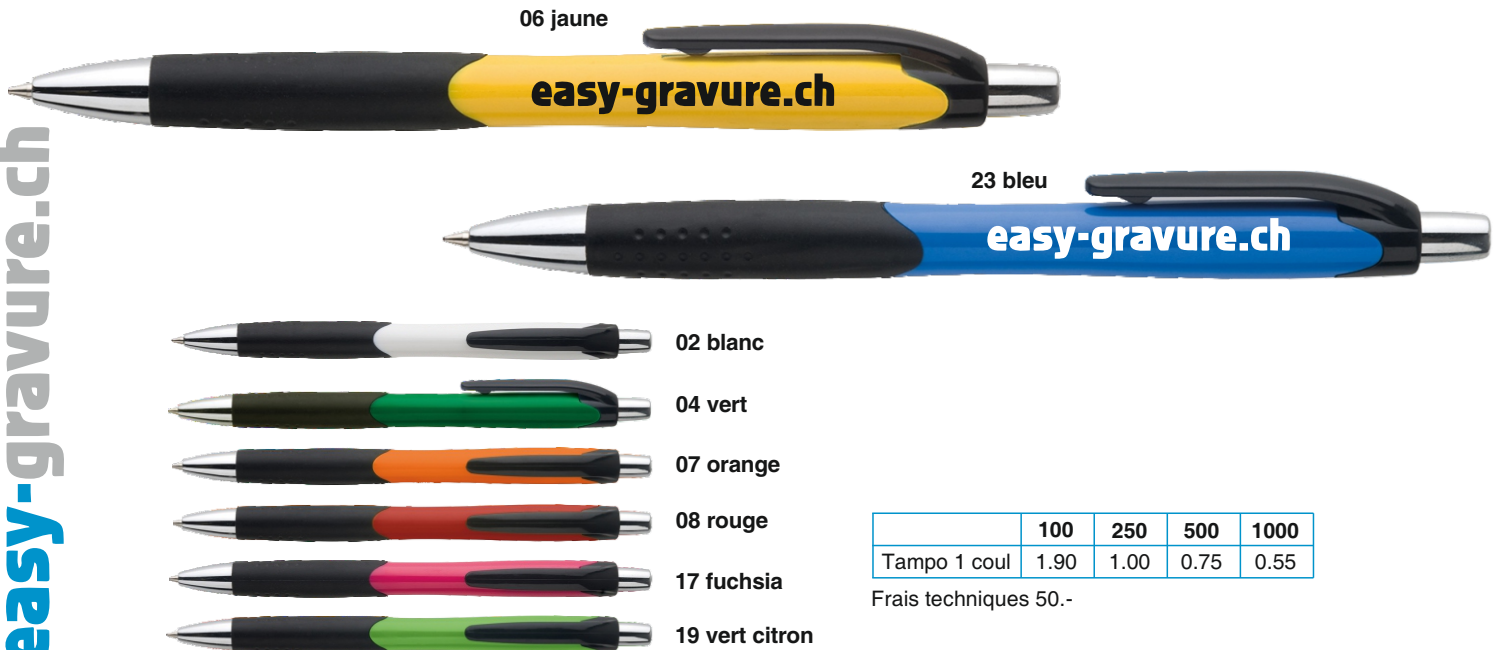

Frais techniques 75.-

**23079 DERIVATORE**

Stylo bille plastique rétractable. Marquage numérique quadri inclus.

	100	250	500	1000
Quadri	1.60	1.30	1.20	0.90

Frais techniques 50.-

**20196 SEAFORD**

Stylo bille plastique mécanique dé clic. Marquage tampographie 1 couleur inclus.