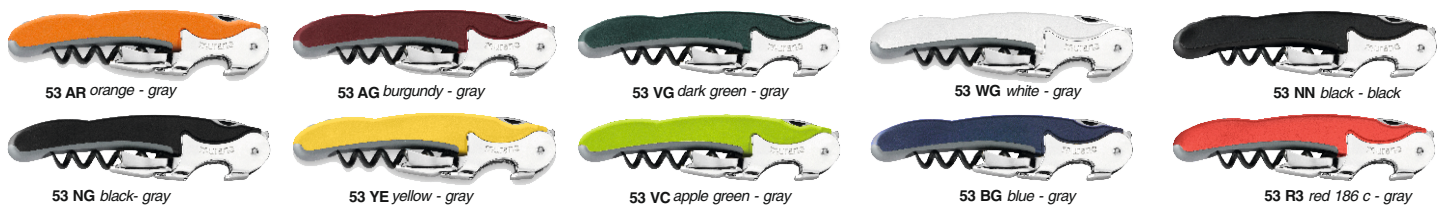

TB53 (OPAQUE)