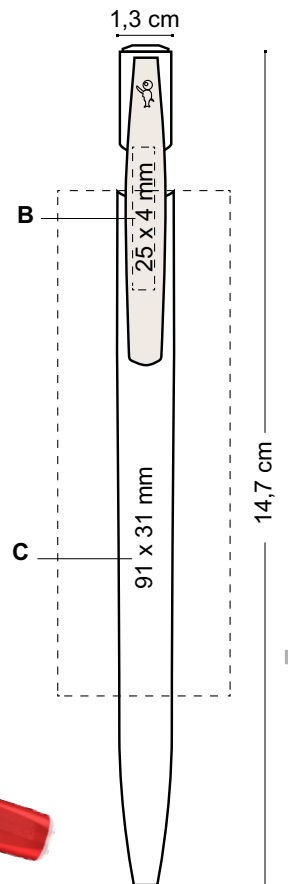

## Corps et Grip

Personnalisation

1025 Stylo

A SP: max. 4 col.

B SP: max. 2 col.

C DG: numérique

MEDIA CLIC	500-999	1000-2499	2500-4999	5000
SP	0,71	0,63	0,59	0,55
DG	0,97	0,89	0,83	0,78
Frais d'impression supplémentaire par couleur et position				
SP	0,15	0,15	0,15	0,14