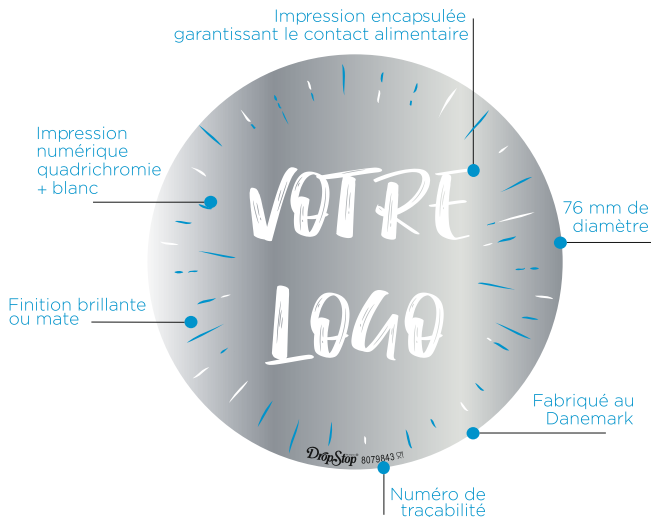

NOUVEAU

Personnalisation à partir de 250 pièces 3 tailles : Ø 76 mm / 103 mm / 160 mm
Impression : noir seul ou quadrichromie. Finition brillante ou mate
Base argentée, cuivrée, dorée, rosée

Finition classique brillante

QUANTITÉS	impression noire uniquement	impression quadri 1 ou plusieurs couleurs
250	2.25	2.50
500	1.50	1.65
1000	1.20	1.30
2000	1.05	1.15
3000	0.95	1.05
5000	0.85	0.90
10000	0.70	0.75

OPTION Mise sous cellophane **0.10**

Frais techniques (offerts à partir de 1000 pièces par série) **75.00**

Délai de livraison: 2 à 3 semaines.

SET Vin Luxe

1 boîte de présentation, impression 1 couleur;
1 tire-bouchon à choix, impression 1 couleur;
2 anti-gouttes, impression 1 couleur

Tire-Bouchons à choix:
Murano / Milano / Rialto / Coutale

1 couleur sur tire-bouchon, boîte et anti-gouttes

Set présentation	50	100	240	540	1080
1 couleur	11.00	9.75	9.00	8.00	7.25
Supp. 2ème coul	0.20	0.15	0.10	0.10	0.10

Frais techniques 100.00

Options de marquages:

Quadrichromie UV sur boîte

	50	100	240	540	1080
Supplément	1.50	1.25	1.00	0.75	0.50

Quadrichromie UV sur drop-stop

	50	100	240	540	1080
Supplément		3.00	2.50	2.00	1.50

Quadrichromie UV sur tire-bouchons

	50	100	240	540	1080
Supplément	1.00	0.80	0.60	0.50	0.30