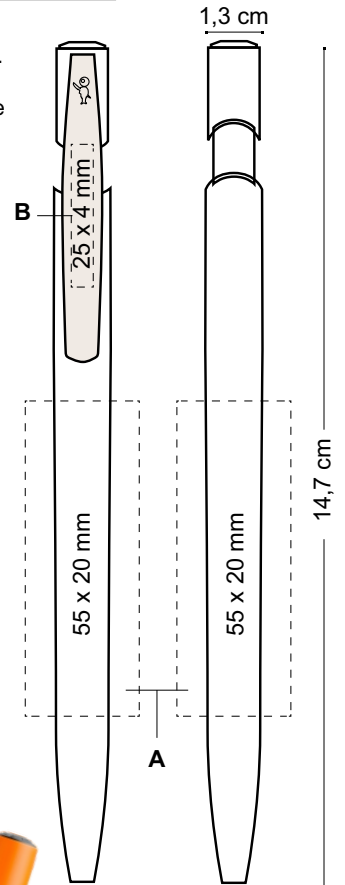

## Corps et Grip

Personnalisation

1025 Stylo

A SP: max. 4 col.

B SP: max. 2 col.

C DG: numérique

MEDIA CLIC	500-999	1000-2499	2500-4999	5000
SP	0,71	0,63	0,59	0,55
DG	0,97	0,89	0,83	0,78
Frais d'impression supplémentaire par couleur et position				
SP	0,15	0,15	0,15	0,14

## Planche à découper en bois de hêtre

dimensions	5	10	25	50	100
art. 8 - 25 x 14 x 2 cm	15.00	12.00	10.00	8.00	7.00
art. 9 - 29 x 17 x 2 cm	18.00	15.00	13.00	10.00	9.00
art. 10 - 33 x 20 x 2 cm	20.00	18.00	16.00	13.00	12.00
art. 11 - 37 x 23 x 2 cm	25.00	22.00	20.00	15.00	14.00
art. 18 - 44 x 27 x 2 cm	30.00	27.00	25.00	22.00	21.00