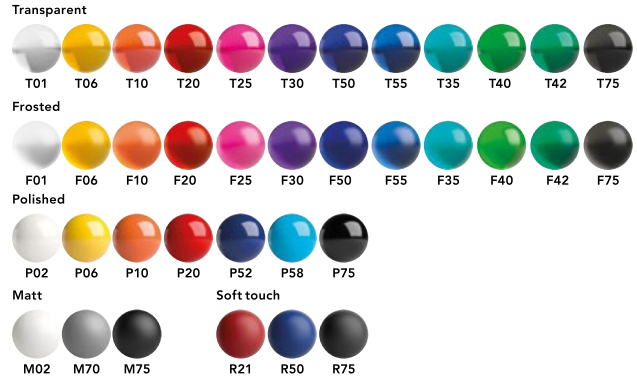

## Corps et Grip

Personnalisation

1025 Stylo

A SP: max. 4 col.

B SP: max. 2 col.

C DG: numérique

MEDIA CLIC	500-999	1000-2499	2500-4999	5000
SP	0,71	0,63	0,59	0,55
DG	0,97	0,89	0,83	0,78
Frais d'impression supplémentaire par couleur et position				
SP	0,15	0,15	0,15	0,14

Frais techniques inclus

SP SÉRIGRAPHIE DG DIGITAL

LA SOLUTION POUR UNE COMMUNICATION TOUT EN COULEURS !

**DS3 PRODIR**

Stylo bille plastique rétractable. Marquage 1 couleur inclus. (hors frais techniques)